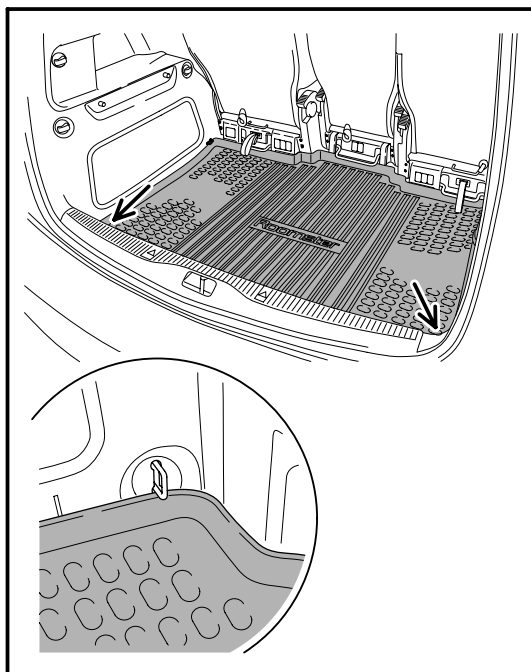

DCE 770 001

- CZ -

Pokyny k údržbě vany.
Vanu čistěte běžnými čistícími prostředky vhodnými na plast. V žádném případě nepoužívejte abrazivní čistící prostředky.

- DE -

Anweisungen für die Wartung der Wanne.
Die Wanne mit üblichen für Kunststoff geeigneten Reinigungsmitteln reinigen. Auf keinen Fall abrasive Reinigungsmittel einsetzen.

- GB -

Tank maintenance instructions.
Clean the tank with common cleaning agents suitable for plastics. Do not use abrasive cleaning agents in any case.

- ES -

Instrucciones de manutención del depósito.
Limpiar el depósito con medios de limpieza corrientes usados para materiales plásticos. No usar en ningún caso medios de limpieza abrasivos.

- FR -

Instructions relatives à une maintenance de la cuve.
Nettoyez la cuve à l'aide de moyens à nettoyer courants réservés à des matières plastiques. En aucun cas, n'utilisez pas de moyens à nettoyer abrasifs.

- IT -

Istruzioni per la manutenzione della vasca.
Pulite la vasca con i detersivi comuni, adatti per la plastica. In nessun caso non utilizzate i detersivi abrasivi.

- SV -

Anvisningar för badkarets skötsel.
Rengör badkaret med vanliga rengöringsmedel lämpliga för plast. Använd aldrig abrasiva rengöringsmedel.

- NL -

Aanwijzingen voor het onderhoud van de kuip.
Maak de kuip schoon met gewone schoonmaakmiddelen geschikt voor kunststof. Gebruik in geen geval agressieve schoonmaakmiddelen.

- PL -

Zalecenia dotyczące utrzymania wanny.
Wannę należy czyścić zwykłymi środkami do czyszczenia tworzyw sztucznych. W żadnym wypadku nie należy używać środków ściernych.

- SK -

Pokyny na údržbu vane.
Vaňu čistíte bežnými čistiacimi prostriedkami vhodnými na plast. V žiadnom prípade nepoužívajte abrazívne čistiace prostriedky.

Tento výrobek je shodný s typem schváleným Ministerstvem dopravy České republiky pod číslem schválení ATEST 85D č.1426.

Nr. DCE 770 001/04.2006

© ŠKODA AUTO a. s.

www.skoda-auto.com
www.skoda-auto.cz